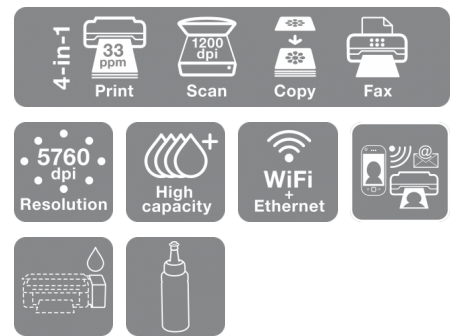

L565

ADATLAP

Multifunkciós nyomtató beépített tintatartályokkal a gyors, költséghatékony és megbízható színes nyomtatáshoz, másoláshoz, szkenneléshez és faxoláshoz.

Az L565 ideális a gyors, jó minőségű és ultra alacsony költségű nyomtatást, szkennelést, másolást és faxolást, valamint Wi-Fi és Ethernet funkciókat kereső kisebb irodák számára. A nagy kapacitású tintatartályoknak köszönhetően a felhasználók több oldalt tudnak kinyomtatni alacsonyabb költséggel. A nyomtató telepítése problémamentes, ezzel is növelve a hatékonyságát. A Micro Piezo-technológiának és az akár 9,2 oldal/perc² ISO nyomtatási sebességnek segítségével gyorsan készíthetők kiváló és állandó minőségű nyomtatások.

Növelje a hatékonyságát

A telepítés egyszerű és problémamentes, így azonnal elkezdhet dolgozni vele. A Wi-Fi kompatibilitás és az Epson Connect⁴ megkönnyíti a nyomtatást az okostelefon(ok)ról vagy táblagépekről. A dokumentumok és a fényképek közvetlenül a mobilkészülékekről is kinyomtathatók az Apple AirPrint⁵ és a Google Cloud Print-kompatibilitásnak köszönhetően. A 30 lapos automata lapadagoló gyors és egyszerű másolást, szkennelést és faxolást biztosít. Az 1200 dpi felbontású szkennelőkkel kiváló minőségben szkennelhetők a fényképek és a dokumentumok, a multi-copy funkció pedig lehetővé teszi, hogy időt megtakarítva, egy oldalt gyorsan, akár 99-szer is lemásoljon egyetlen menetben.