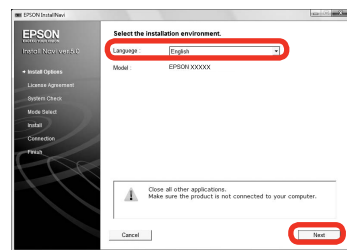

Do not connect the USB cable yet. Nie podłączaj jeszcze kabla USB. V tomto okamžiku ještě nepřipojujte kabel USB. Még ne csatlakoztassa az USB-kábelt. Zatiaľ nezapájajte kábel USB.

If the Firewall alert appears, allow access for Epson applications. Ješli zostanie wyświetlone ostrzeżenie zapory sieciowej, zezwól na dostęp aplikacji firmy Epson. Pokud se objeví výstraha brány firewall, povolte přístup k aplikaci Epson. Ha a tűzfalnal kapcsolatos figyelmeztetés jelenik meg, akkor engedélyezze az Epson alkalmazások hozzáférését. Ak sa objaví výstražné okno brány firewall, povolte prístup pre aplikácie firmy Epson.

Deosamdată nu conectați cablul USB. Не свързвайте още USB кабела. Vél perievienojiet USB kabeli. Kol kas USB kabelio neprijunkite. Ärge USB-kaablit veel ühendage.

Dacă apare alerta de Firewall, permiteți accesul aplicațiilor Epson. Ако се покаже сигнал от защитната стена, разрешете достъп до приложенията на Epson. Ja tiek attēlots ugunsmūra brīdinājums, ļaujiet piekļūvi Epson lietojumprogrammām. Jei parodomas užkardos įspėjimas, leiskite prieigą „Epson“ programoms. Kui ilmub tulemüüri hoiatus, lubage juurdepääs Epsoni rakendustele.

Mac OS X

InstallNavi

Windows