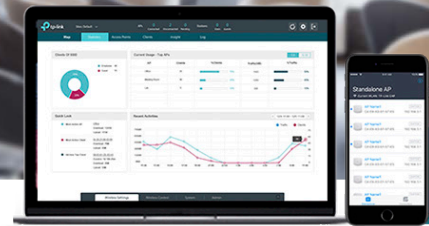

Kézben tartott felügyelet

Távrolról elérheti és beállíthatja az OC200-at telefonja érintésével – bárhol, a világ bármely pontjáról, az Omada App segítségével.

Omada

Professzionális, központi Wi-Fi hálózati menedzsment

Ingyenes Cloud Menedzsment – Bármikor. Bárhol.

Az Omada ingyenes felhő hozzáférést kínál a központi kezelő felülethez. Vigye magával a hálózatot, bárhová is megy.

Kifejezetten hálózatok központi irányításához

Az OC200 Omada Cloud Controller a teljes Omada hálózat központosított kezelését biztosítja. A statisztikák valós időben történő figyelése, a hálózati forgalom grafikus elemzésének megtekintése, captive portál létrehozása, a rendszer frissítése és újraindítása. Hatékonyabb hálózat, mely segítség a vállalkozása fellendítéséhez.